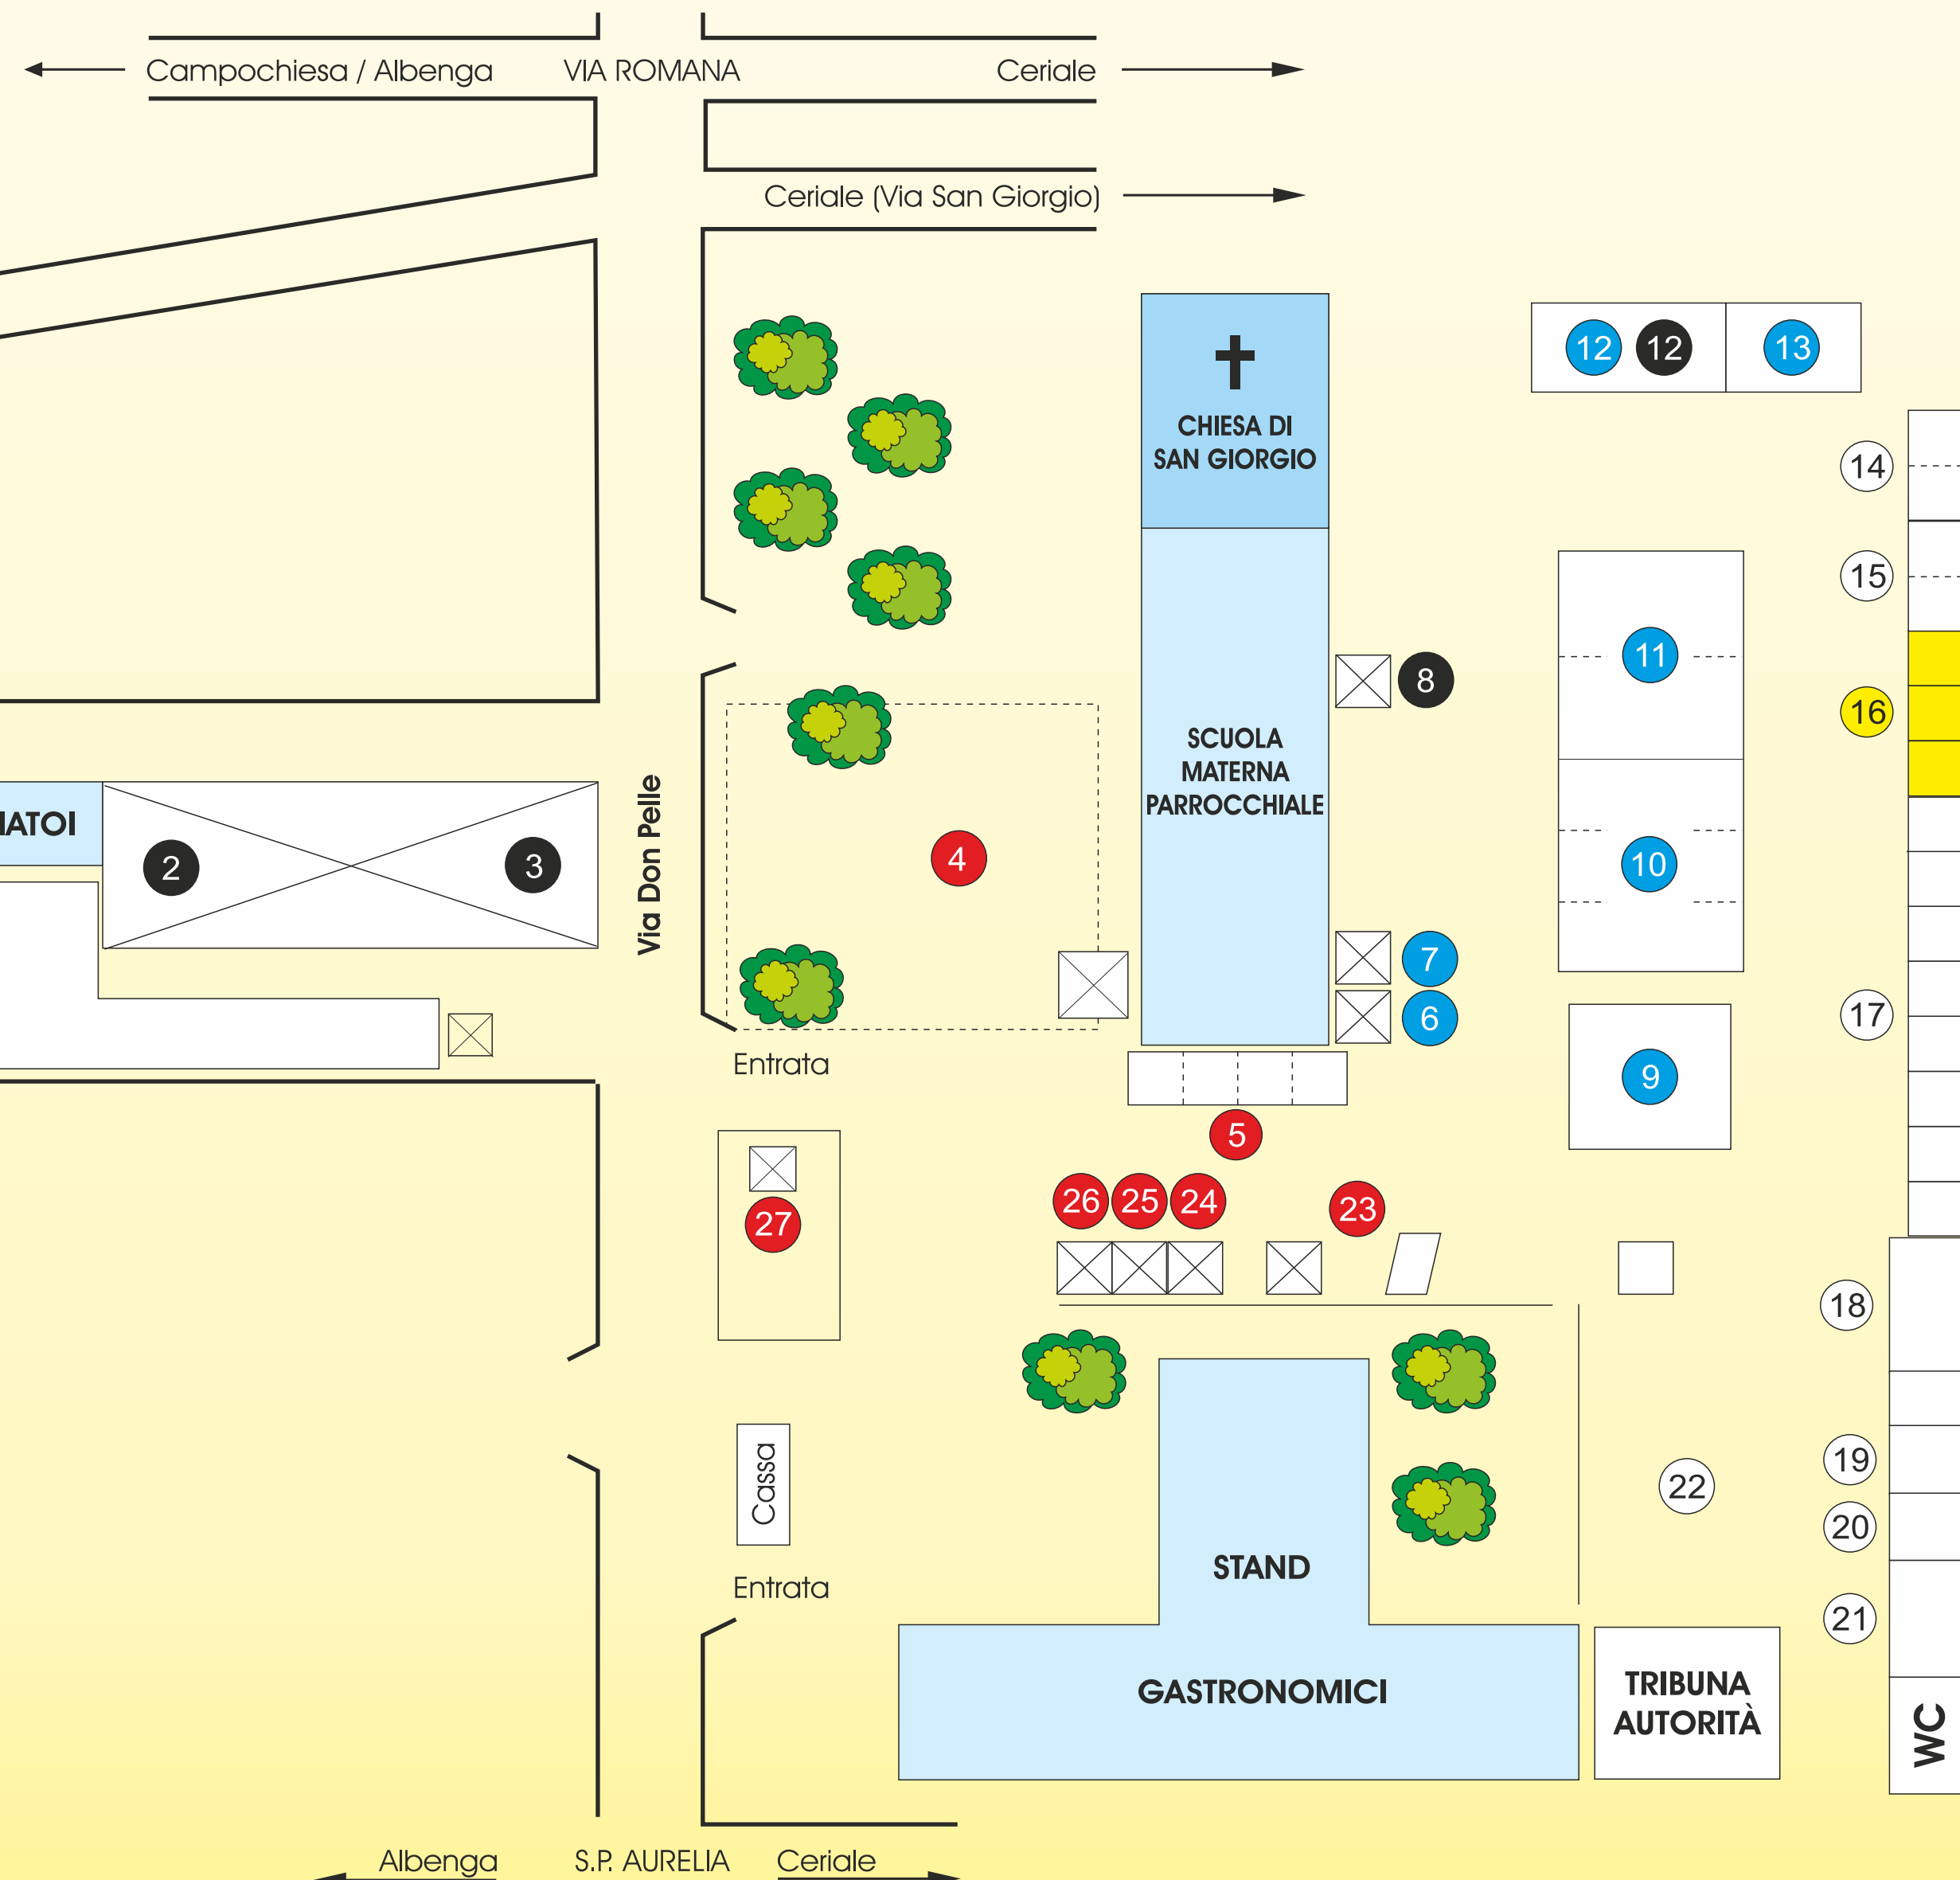

FUORI TENSOSTRUTTURA

Mercoledì 15 19.30-23.30	Giovedì 16 19.30-23.30	Venerdì 17 19.30-23.30	Sabato 18 19.30-23.30	Domenica 19 19.30-23.30
GINNASTICA LIGURE ALBENGA	GINNASTICA LIGURE ALBENGA	GINNASTICA LIGURE ALBENGA	GINNASTICA LIGURE ALBENGA	GINNASTICA LIGURE ALBENGA

SAN GIORGIO SPORT SHOW 2022

Zona Spettacoli e Ballo

ZONA SPETTACOLI DIMOSTRAZIONI BALLO

SOCIETA' ED ORARI

	19.00-20.00	20.00-22.00	Dalle 22.00
MERCOLEDI 15	INAUGURAZIONE	A.S.D. BASKET ALBENGA	SERATA DISCO R&B DJ ENZO
GIOVEDI 16	20.00-22.00 A.S.D. SCUOLA PATTINAGGIO ARTISTICO ALBENGA	22.00-23.00 OLD WILD WEST	Dalle 23.00 SERATA DISCO R&B DJ ENZO
VENERDI 17	20.00-22.00 A.S.D. LIGURIA HOCKEY CLUB SAVONA	Dalle 22.00 SERATA ORCHESTRA LAURA FIORI	
SABATO 18	20.00-22.00 SAGGIO SCUOLA RIVA DANCE ACCADEMY	A seguire SERATA LATINA RIVA SALSERA E DJ ENZO	
DOMENICA 19	19.30-22.00 A.S.D. ALBENGA VOLLEY	A seguire SERATA DISCO R&B DJ ENZO	

LEGENDA

- 1 MOTOCUB ALBENGA -
- 2 PORRO & FRIENDS MANIA ALBENGA
- 3 DOPO LAVORO FERROVIARIO ALBENGA
- 4 PALESTRA DELLA SICUREZZA: - Polizia Municipale Albenga
- 5 - ASS. NAZ. CARABINIERI ALBENGA-FINALE L. - AERONAUTICA MILITARE - ASS. ARMA AERONAUTICA SEZIONE DI ALBENGA CON SIMULATORE
- 6 CIRCOLO NAUTICO ALBENGA
- 7 C.S.I. CENTRO SPORTIVO ITALIANO SAVONA ATLETICA CERIALE
- 8 AUTOMODELLISMO ALBENGA
- 9 GINNASTICA RITMICA LIGURE ALBENGA
- 10 TENSOSTRUTTURA ARTI MARZIALI
- 11 TENSOSTRUTTURA GINNASTICHE ARTISTICHE
- 12 A.S.D. BUSHIDO KOKYU ALBENGA (mercoledì 15) A.S.D. BUDO MARTIAL FIT (giovedì 16)
- 13 A.S.D. KOKYU SHIATSU ALBENGA
- 14 SPOGLIATOI GINNASTICA ARTISTICHE
- 15 SPOGLIATOIO ARTI MARZIALI
- 16 ONLUS
- 17 STANDS COMMERCIALI
- 18 DIREZIONE - SEGRETERIA INFORMAZIONI
- 19 SPOGLIATOIO GINNASTICA RITMICA
- 20 SPOGLIATOIO ZONA SPETTACOLI DIMOSTRAZIONI E BALLO
- 21 PALCO
- 22 ZONA SPETTACOLI DIMOSTRAZIONI E BALLO
- 23 ALP WORK PALESTRA DI ROCCIA
- 24 ASSOCIAZIONE NAZIONALE ALPINI SEZIONE ALBENGA
- 25 COMPARTIMENTO POLIZIA FERROVIARIA PER LA LIGURIA
- 26 ASS. PARACADUTISTI D'ITALIA SEZIONE VILLANOVA-ALBENGA-ALASSIO
- 27 PERCORSO EDUCATIVO AD OSTACOLI PROTEZIONE CIVILE ALBENGA

Le serate danzanti

15	dalle ore 22.00 Serata Disco R&B DJ ENZO
16	dalle ore 22.00 Serata Disco R&B DJ ENZO
17	dalle ore 22.00 Orchestra Laura Fiori
18	dalle ore 22.00 Latino Americano con Rilla DJ ENZO
19	dalle ore 22.00 Serata Disco R&B DJ ENZO

Cultura Sport Promozione Hobby Onlus